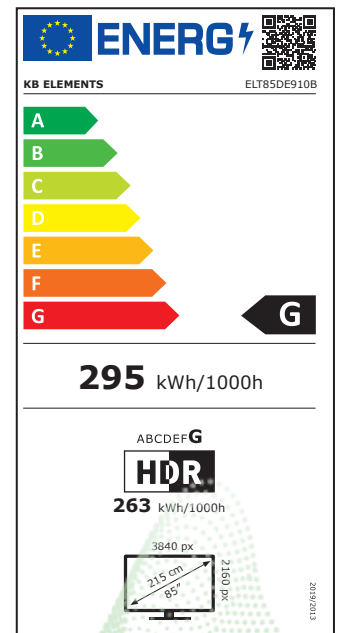

KB ELEMENTS

Product fiche

ENGLISH		
I	Trade Mark	KB ELEMENTS
II	Model Name	ELT85DE910B
III	Energy Efficiency Class	G
IV	Screen Size - Centimeters	215
V	Screen Size - Inches	85
VI	On mode power consumption [W]	295 W
VII	Annual energy consumption* [kWh]	263 kWh
VIII	Standby mode consumption	< 0.5 w
IX	Screen Resolution	3840 X 2160
X	Peak Luminance Ratio	78%
XI	Mercury Content (mg)	0.0
XII	Presence of Lead**	Yes

KB
ELEMENTS

SMART TV

DVB-T2/S2

DOLBY

3x HDMI

2x USB

Spezifikationen von ELT85DE910B

Auflösung : 3840 X 2160

Helligkeit (cd/m²) : 250

Dynamischer Kontrast : Mega

Empfang : DVB-T2/S2/CI+

HDMI Anschlüsse : 3 x (2.0 & 1.3)

USB Multimedia Port (HD & SD Video, Bilder, Musik) : 2 x 2.0

Ultra HD 4K

BILDSCHIRM

Bildschirmgröße (Zoll/cm)	85 / 215
Panelauflösung	Ultra HD 4K
Helligkeit (cd/m ²)	250
Auflösung	3840 X 2160
Dynamischer Kontrast	4000:1
Bildoptimierungstechnologie	Pure Image ULTRA HD
Dimming	Ja
Full HD upscaling	Ja
Farbmanagement	Color Extender
Digitale Rauschreduzierung	Ja
Filmmodus	Ja

* Picture Performance Index

AUDIO

Ausgangsleistung	2x 12 Watt / HiFi
Dolby	Dolby Digital Plus
Sound Processing	Dolby Audio processing
Equalizer	Ja
Lautsprecher	Full Range
Digital Pure Sound	Ja
Automatische Lautstärkeregelung	Ja