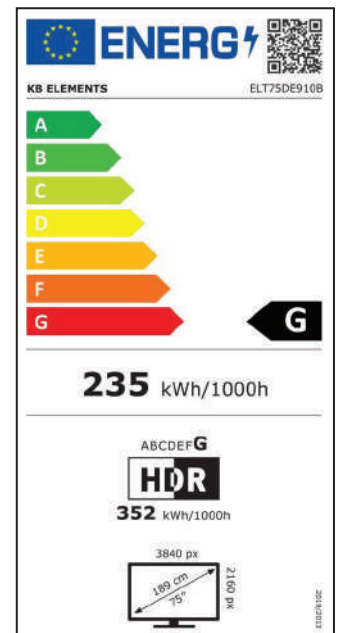

KB ELEMENTS

Product fiche

ENGLISH		
I	Trade Mark	KB ELEMENTS
II	Model Name	ELT75DE910B
III	Energy Efficiency Class	G
IV	Screen Size - Centimeters	189
V	Screen Size - Inches	75
VI	On mode power consumption [W]	235 W
VII	Annual energy consumption* [kWh]	352 kWh
VIII	Standby mode consumption	< 0.5 w
IX	Screen Resolution	3840 X 2160
X	Peak Luminance Ratio	78%
XI	Mercury Content (mg)	0.0
XII	Presence of Lead**	Yes

KB ELEMENTS

SMART TV

DVB-T2/S2

DOLBY

3x HDMI

2x USB

Spezifikationen von ELT75DE910B

Auflösung : 3840 X 2160

Helligkeit (cd/m²) : 250

Dynamischer Kontrast : Mega

Empfang : DVB-T2/S2/CI+

HDMI Anschlüsse : 3 x (2.0 & 1.3)

USB Multimedia Port (HD & SD Video, Bilder, Musik) : 2 x 2.0

Ultra HD 4K

BILDSCHIRM

Bildschirmgröße (Zoll/cm)	75 / 189
Panelauflösung	Ultra HD 4K
Helligkeit (cd/m ²)	250
Auflösung	3840 X 2160
Dynamischer Kontrast	4000:1
Bildoptimierungstechnologie	Pure Image ULTRA HD
Dimming	Ja
Full HD upscaling	Ja
Farbmanagement	Color Extender
Digitale Rauschreduzierung	Ja
Filmmodus	Ja

* Picture Performance Index

AUDIO

Ausgangsleistung	2x 12 Watt / HiFi
Dolby	Dolby Digital Plus
Sound Processing	Dolby Audio processing
Equalizer	Ja
Lautsprecher	Full Range
Digital Pure Sound	Ja
Automatische Lautstärkeregelung	Ja