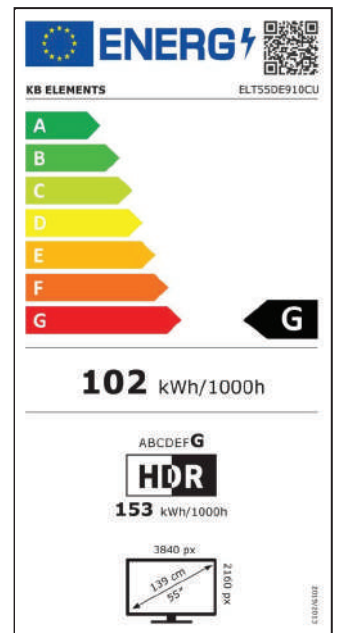

KB ELEMENTS

Product fiche

ENGLISH		
I	Trade Mark	KB ELEMENTS
II	Model Name	ELT55DE910CU
III	Energy Efficiency Class	G
IV	Screen Size - Centimeters	139
V	Screen Size - Inches	55
VI	On mode power consumption [W]	102
VII	Annual energy consumption* [kWh]	153
VIII	Standby mode consumption	< 0.5 w
IX	Screen Resolution	3840 X 2160
X	Peak Luminance Ratio	78%
XI	Mercury Content (mg)	0.0
XII	Presence of Lead**	Yes

** This TV set may contain lead only in certain parts or components where no technology alternatives exist in accordance with existing exemption clauses under the RoHS Directive.

Deutsch	
I	Marke
II	Modell
III	Energieeffizienzklasse
IV	Bildschirmdiagonale - Centimeters
V	Bildschirmdiagonale - Zoll
VI	Leistungsaufnahme im Ein-Zustand [W]
VII	Energieverbrauch* [kWh/Jahr]
VIII	Leistungsaufnahme im Standbybetrieb [W]
IX	Bildschirmauflösung
X	Spitzenluminanzverhältnis
XI	Quecksilbergehalt (mg)
XII	Bleigehalt**

KB
ELEMENTS

SMART TV

DVB-T2/S2

DOLBY

3x HDMI 2x USB

Spezifikationen von ELT55DE910CU

Auflösung : 3840 X 2160

Helligkeit (cd/m²) : 220

Dynamischer Kontrast : Mega

Empfang : DVB-T2/S2/CI+

HDMI Anschlüsse : 3 x (2.0 & 1.3)

USB Multimedia Port (HD & SD Video, Bilder, Musik) : 2 x 2.0

Ultra HD 4K

BILDSCHIRM

Bildschirmgröße (Zoll/cm)	55 / 139
Panelauflösung	Ultra HD 4K
Helligkeit (cd/m ²)	220
Auflösung	3840 X 2160
Dynamischer Kontrast	4000:1
Bildoptimierungstechnologie	Pure Image ULTRA HD
Dimming	Ja
Full HD upscaling	Ja
Farbmanagement	Color Extender
Digitale Rauschreduzierung	Ja
Filmmodus	Ja