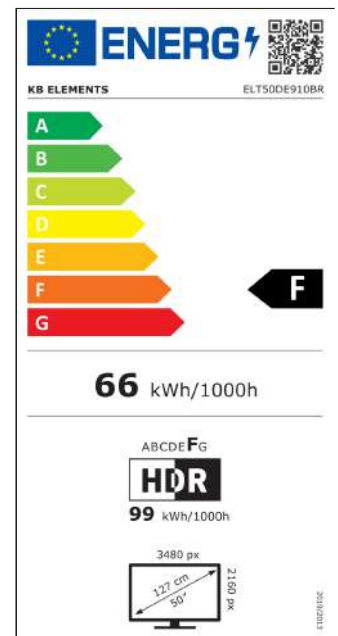

## Product fiche

ENGLISH		
I	Trade Mark	KB ELEMENTS
II	Model Name	ELT50DE910BR
III	Energy Efficiency Class	F
IV	Screen Size - Centimeters	127
V	Screen Size - Inches	50
VI	On mode power consumption [W]	66
VII	Annual energy consumption* [kWh]	99
VIII	Standby mode consumption	< 0.5 w
IX	Screen Resolution	3840 X 2160
X	Peak Luminance Ratio	78%
XI	Mercury Content (mg)	0.0
XII	Presence of Lead**	Yes

## Spezifikationen von ELT50DE910BR

Auflösung : 3840 X 2160

Helligkeit (cd/m<sup>2</sup>) : 200

Dynamischer Kontrast : Mega

Empfang : DVB-T2/S2/CI+

HDMI Anschlüsse : 3 x (2.0 & 1.3)

USB Multimedia Port (HD & SD Video, Bilder, Musik) : 2 x 2.0

## BILDSCHIRM

Bildschirmgröße (Zoll/cm)	50 / 127
Panelauflösung	Ultra HD 4K
Helligkeit (cd/m <sup>2</sup> )	200
Auflösung	3840 X 2160
Dynamischer Kontrast	4000:1
Bildoptimierungstechnologie	Pure Image ULTRA HD
Dimming	Ja
Full HD upscaling	Ja
Farbmanagement	Color Extender
Digitale Rauschreduzierung	Ja
Filmmodus	Ja