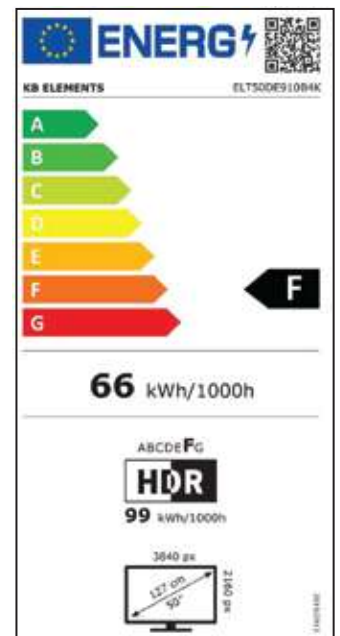

## Product fiche

ENGLISH		
I	Trade Mark	KB ELEMENTS
II	Model Name	ELT50DE910B 4K
III	Energy Efficiency Class	F
IV	Screen Size - Centimeters	127
V	Screen Size - Inches	50
VI	On mode power consumption [W]	66
VII	Annual energy consumption* [kWh]	99
VIII	Standby mode consumption	< 0.5 w
IX	Screen Resolution	3840 X 2160
X	Peak Luminance Ratio	78%
XI	Mercury Content (mg)	0.0
XII	Presence of Lead**	Yes

## Spezifikationen von ELT50DE910B 4K

**Auflösung** : 3840 X 2160

**Helligkeit (cd/m<sup>2</sup>)** : 200

**Dynamischer Kontrast** : Mega

**Empfang** : DVB-T2/S2/CI+

**HDMI Anschlüsse** : 3 x (2.0 & 1.3)

**USB Multimedia Port (HD & SD Video, Bilder, Musik)** : 2 x 2.0

**Ultra HD 4K**

## BILDSCHIRM

Bildschirmgröße (Zoll/cm)	50 / 127
Panelauflösung	Ultra HD 4K
Helligkeit (cd/m <sup>2</sup> )	200
Auflösung	3840 X 2160
Dynamischer Kontrast	4000:1
Bildoptimierungstechnologie	Pure Image ULTRA HD
Dimming	Ja
Full HD upscaling	Ja
Farbmanagement	Color Extender
Digitale Rauschreduzierung	Ja
Filmmodus	Ja