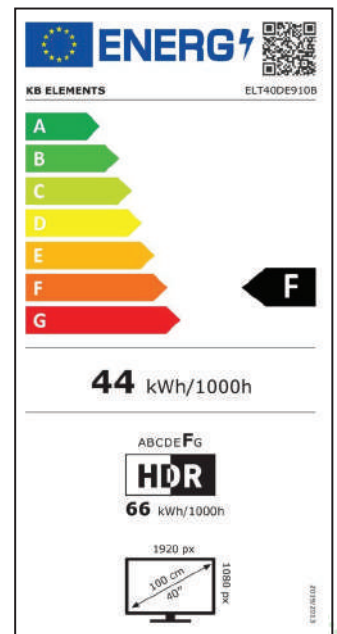

KB ELEMENTS

Product fiche

ENGLISH		
I	Trade Mark	KB ELEMENTS
II	Model Name	ELT40DE910B
III	Energy Efficiency Class	F
IV	Screen Size - Centimeters	100
V	Screen Size - Inches	40
VI	On mode power consumption [W]	44
VII	Annual energy consumption* [kWh]	66
VIII	Standby mode consumption	< 0.5 w
IX	Screen Resolution	1920 X 1080
X	Peak Luminance Ratio	78%
XI	Mercury Content (mg)	0.0
XII	Presence of Lead**	Yes

** This TV set may contain lead only in certain parts or components where no technology alternatives exist in accordance with existing exemption clauses under the RoHS Directive.

Deutsch	
I	Marke
II	Modell
III	Energieeffizienzklasse
IV	Bildschirmdiagonale - Centimeters
V	Bildschirmdiagonale - Zoll
VI	Leistungsaufnahme im Ein-Zustand [W]
VII	Energieverbrauch* [kWh/Jahr]
VIII	Leistungsaufnahme im Standbybetrieb [W]
IX	Bildschirmauflösung
X	Spitzenluminanzverhältnis
XI	Quecksilbergehalt (mg)
XII	Bleigehalt**

KB ELEMENTS

SMART TV

DVB-T2/S2

DOLBY

3x HDMI 2x USB

Spezifikationen von ELT40DE910B

Auflösung : 1920 x 1080

Helligkeit (cd/m²) : 200

Dynamischer Kontrast : Mega

Empfang : DVB-T2/S2/CI+

HDMI Anschlüsse : 3 x 1.3

USB Multimedia Port (HD & SD Video, Bilder, Musik) : 2 x 2.0

Full HD

BILDSCHIRM

Bildschirmgröße (Zoll/cm)	40 / 100
Panelauflösung	FULL HD
Helligkeit (cd/m ²)	200
Auflösung	1920 X 1080
Dynamischer Kontrast	4000:1
Bildoptimierungstechnologie	Pure Image Full HD
Dimming	Ja
Full HD upscaling	Ja
Farbmanagement	Color Extender
Digitale Rauschreduzierung	Ja
Filmmodus	Ja