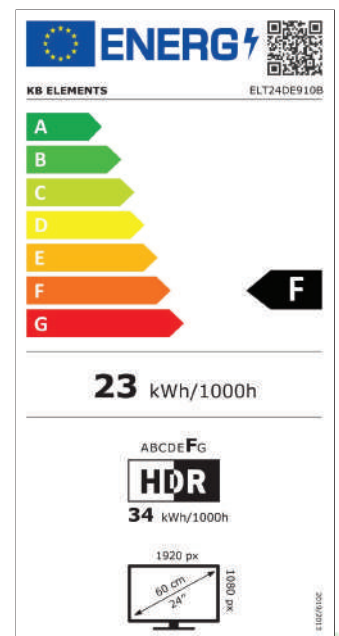

KB ELEMENTS

Product fiche

ENGLISH		
I	Trade Mark	KB ELEMENTS
II	Model Name	ELT24DE910B
III	Energy Efficiency Class	F
IV	Screen Size - Centimeters	60
V	Screen Size - Inches	24
VI	On mode power consumption [W]	23
VII	Annual energy consumption* [kWh]	34
VIII	Standby mode Consumption [W]	< 0.5 w
IX	Screen Resolution	1920 X 1080
X	Peak Luminance Ratio	78%
XI	Mercury Content (mg)	0.0
XII	Presence of Lead**	Yes

AC220V + DC12V (Including Battery Cables)

KB ELEMENTS

12V

240V

DVB-T2/S2
CI+

1x HDMI
 1x USB
 1x VGA

Spezifikationen von ELT24DE910B

Auflösung : 1920 x 1080

Helligkeit (cd/m²) : 160

Dynamischer Kontrast : Mega

Empfang : DVB-T2/S2/CI+

HDMI Anschlüsse : 1 x 1.3

USB Multimedia Port (HD & SD Video, Bilder, Musik) : 1 x 2.0

Full HD

BILDSCHIRM

Bildschirmgröße (Zoll/cm)	24 / 60
Panelauflösung	FULL HD
Helligkeit (cd/m ²)	160
Auflösung	1920 X 1080
Dynamischer Kontrast	4000:1
Bildoptimierungstechnologie	Pure Image Full HD
Dimming	Ja
Full HD upscaling	Ja
Farbmanagement	Color Extender
Digitale Rauschreduzierung	Ja
Filmmodus	Ja

* Picture Performance Index

AUDIO

Ausgangsleistung	2x 5 Watt
Dolby	Dolby Digital Plus
Sound Processing	Dolby Audio processing
Equalizer	Ja
Lautsprecher	Full Range
Digital Pure Sound	Ja
Automatische Lautstärkeregelung	Ja