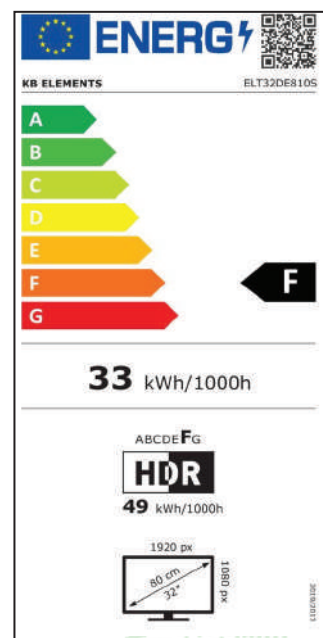

KB ELEMENTS

Product fiche

ENGLISH		
I	Trade Mark	KB ELEMENTS
II	Model Name	ELT32DE810S
III	Energy Efficiency Class	F
IV	Screen Size - Centimeters	80
V	Screen Size - Inches	32
VI	On mode power consumption [W]	33
VII	Annual energy consumption* [kWh]	49
VIII	Standby mode consumption	< 0.5 w
IX	Screen Resolution	1920 X 1080
X	Peak Luminance Ratio	78%
XI	Mercury Content (mg)	0.0
XII	Presence of Lead**	Yes

KB
ELEMENTS

SMART TV

DVB-T2/S2

DOLBY

3x HDMI

2x USB

Spezifikationen von ELT32DE810S

Auflösung : 1920 x 1080

Helligkeit (cd/m²) : 200

Dynamischer Kontrast : Mega

Empfang : DVB-T2/S2/CI+

HDMI Anschlüsse : 3 x 1.3

USB Multimedia Port (HD & SD Video, Bilder, Musik) : 2 x 2.0

Full HD

BILDSCHIRM

Bildschirmgröße (Zoll/cm)	32 / 80
Panelauflösung	FULL HD
Helligkeit (cd/m ²)	200
Auflösung	1920 X 1080
Dynamischer Kontrast	4000:1
Bildoptimierungstechnologie	Pure Image Full HD
Dimming	Ja
Full HD upscaling	Ja
Farbmanagement	Color Extender
Digitale Rauschreduzierung	Ja
Filmmodus	Ja

* Picture Performance Index

AUDIO

Ausgangsleistung	2x 12 Watt / HiFi
Dolby	Dolby Digital Plus
Sound Processing	Dolby Audio processing
Equalizer	Ja
Lautsprecher	Full Range
Digital Pure Sound	Ja
Automatische Lautstärkeregelung	Ja