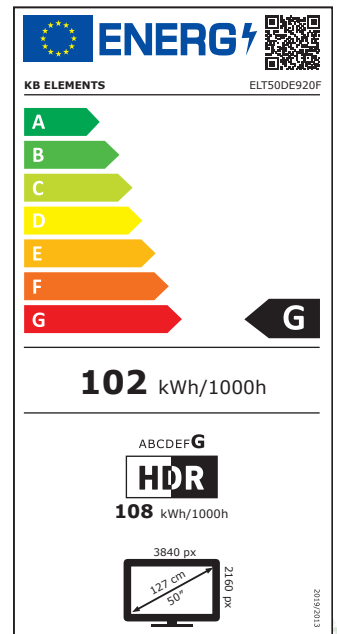

KB ELEMENTS

Product fiche

ENGLISH		
I	Trade Mark	KB ELEMENTS
II	Model Name	ELT50DE920F
III	Energy Efficiency Class	G
IV	Screen Size - Centimeters	127
V	Screen Size - Inches	50
VI	On mode power consumption [W]	102
VII	Annual energy consumption* [kWh]	153
VIII	Standby mode consumption	< 0.5 w
IX	Screen Resolution	3840 x 2160
X	Peak Luminance Ratio	75%
XI	Mercury Content (mg)	0.0
XII	Presence of Lead**	Yes

** This TV set may contain lead only in certain parts or components where no technology alternatives exist in accordance with existing exemption clauses under the RoHS Directive.

Deutsch	
I	Marke
II	Modell
III	Energieeffizienzklasse
IV	Bildschirmdiagonale - Centimeters
V	Bildschirmdiagonale - Zoll
VI	Leistungsaufnahme im Ein-Zustand [W]
VII	Energieverbrauch* [kWh/Jahr]
VIII	Leistungsaufnahme im Standbybetrieb [W]
IX	Bildschirmauflösung
X	Spitzenluminanzverhältnis
XI	Quecksilbergehalt (mg)
XII	Bleigehalt**

KB ELEMENTS

SMART TV

DVB-T2/S2

DOLBY

3x HDMI 2x USB

Spezifikationen von ELT50DE920F

Auflösung : 3840 x 2160

Helligkeit (cd/m²) : 200

Dynamischer Kontrast : Mega

Empfang : DVB-T2/S2/CI+

HDMI Anschlüsse : 3 x 1.3

USB Multimedia Port (HD & SD Video, Bilder, Musik) : 2 x 2.0

Ultra HD 4K

BILDSCHIRM

Bildschirmgröße (Zoll/cm)	50 / 127
Panelauflösung	Ultra HD 4K
Helligkeit (cd/m ²)	200
Auflösung	3840 X 2160
Dynamischer Kontrast	5000:1
Bildoptimierungstechnologie	Pure Image Ultra HD
Dimming	Ja
Ultra HD upscaling	Ja
Farbmanagement	Color Extender
Digitale Rauschreduzierung	Ja
Filmmodus	Ja