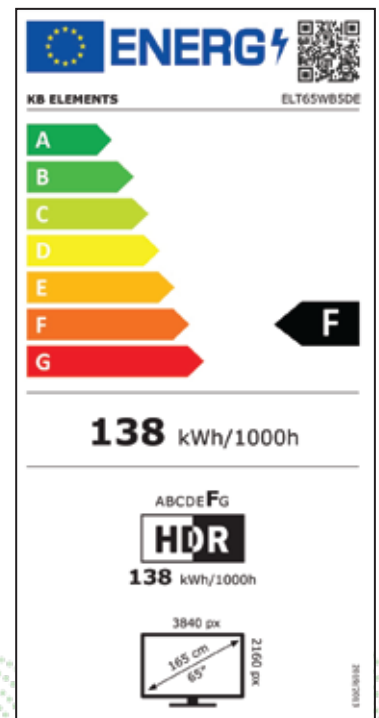

KB ELEMENTS

Product fiche

ENGLISH		
I	Trade Mark	KB ELEMENTS
II	Model Name	ELT65WB5DE
III	Energy Efficiency Class	
IV	Screen Size - Centimeters	165
V	Screen Size - Inches	65
VI	On mode power consumption [W]	138
VII	Annual energy consumption* [kWh]	113
VIII	Standby mode consumption	< 0.5 w
IX	Screen Resolution	3840 x 2160
X	Peak Luminance Ratio	78%
XI	Mercury Content (mg)	0.0
XII	Presence of Lead**	Yes

KB
ELEMENTS

SMART TV

DVB-T2/S2

DOLBY

3x HDMI

2x USB

1x OPTICAL

Spezifikationen von ELT65WB5DE

Auflösung : 3840 x 2160

Helligkeit (cd/m²) : 240

Dynamischer Kontrast : Mega

Empfang : DVC DVB-T2/S2/CI+

HDMI Anschlüsse : 3 x 2.0

USB Multimedia Port (HD & SD Video, Bilder, Musik) : 2 x 2.0

OPTICAL: 1

Ultra HD

BILDSCHIRM

Bildschirmgröße (Zoll/cm)	65 / 165
Panelauflösung	HDR + ULTRA HD 4K
Helligkeit (cd/m²)	240
Auflösung	3840 x 2160
Dynamischer Kontrast	4000:1
Bildoptimierungstechnologie	Pure Image Ultra HD
Dimming	Ja
Ultra HD upscaling	Ja
Farbmanagement	Color Extender
Digitale Rauschreduzierung	Ja
Filmmodus	Ja