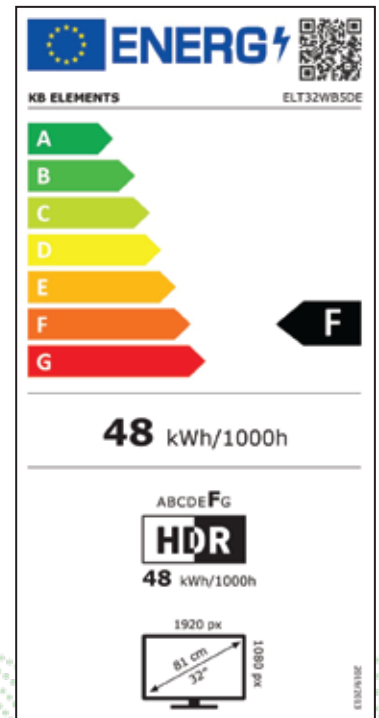

KB ELEMENTS

Product fiche

ENGLISH		
I	Trade Mark	KB ELEMENTS
II	Model Name	ELT32WB5DE
III	Energy Efficiency Class	
IV	Screen Size - Centimeters	81
V	Screen Size - Inches	32
VI	On mode power consumption [W]	48
VII	Annual energy consumption* [kWh]	33
VIII	Standby mode consumption	< 0.5 w
IX	Screen Resolution	1920 X 1080
X	Peak Luminance Ratio	78%
XI	Mercury Content (mg)	0.0
XII	Presence of Lead**	Yes

** This TV set may contain lead only in certain parts or components where no technology alternatives exist in accordance with existing exemption clauses under the RoHS Directive.

Deutsch	
I	Marke
II	Modell
III	Energieeffizienzklasse
IV	Bildschirmdiagonale - Centimeters
V	Bildschirmdiagonale - Zoll
VI	Leistungsaufnahme im Ein-Zustand [W]
VII	Energieverbrauch* [kWh/Jahr]
VIII	Leistungsaufnahme im Standbybetrieb [W]
IX	Bildschirmauflösung
X	Spitzenluminanzverhältnis
XI	Quecksilbergehalt (mg)
XII	Bleigehalt**

Auflösung : 1920 x 1080

Helligkeit (cd/m²) : 200

Dynamischer Kontrast : Mega

Empfang : DVC DVB-T2/S2/CI+

HDMI Anschlüsse : 3 x 2.0

USB Multimedia Port (HD & SD Video, Bilder, Musik) : 2 x 2.0

OPTICAL: 1

Full HD

BILDSCHIRM

Bildschirmgröße (Zoll/cm)	32 / 81
Panelauflösung	FULL HD
Helligkeit (cd/m ²)	200
Auflösung	1920 X 1080
Dynamischer Kontrast	4000:1
Bildoptimierungstechnologie	Pure Image Full HD
Dimming	Ja
Full HD upscaling	Ja
Farbmanagement	Color Extender
Digitale Rauschreduzierung	Ja
Filmmodus	Ja